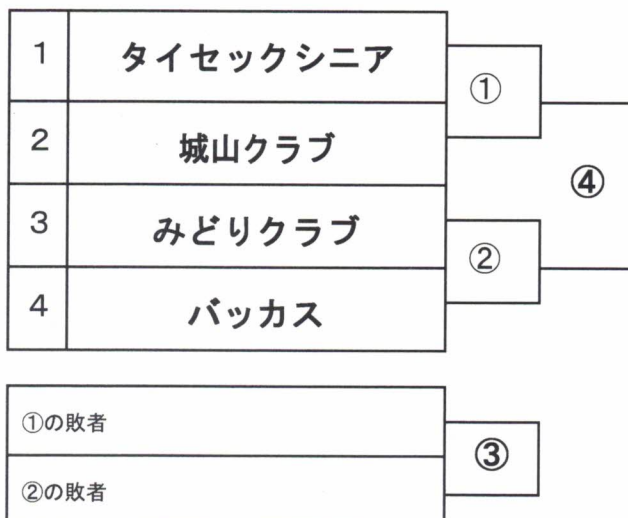

令和6年市民総体秋季ソフトボール大会 [組合せ]

10月27日【女子の部】 青葉台G

1・3・5のチームが一塁側ベンチ

■コート造り…競技運営員数名

大人チーム2名(7:20集合)

■中学校チームは、コート造り・審判を免除しますが、審判をできる方はお願いします

■女子の試合に限り、協会審判員を派遣する

■大人チームは、試合がないとき審判を1名出す

★第1試合の裏方は、1のチームで行う

★第2試合の裏方は、3のチームで行う

★第3試合の裏方は、5のチームで行う

★第4試合の裏方は、2のチームで行う

★第5試合の裏方は、4のチームで行う

■同点の場合は、抽選で勝敗を決める

※市民総体のフィルディングは、各チームの最初の試合だけです(外野練習 約15分)

11月3日【シニアの部】 内間木球場

1・3のチームが一塁側ベンチ

試合60分

試合開始時間(予定)

第1試合	8:30~9:30
第2試合	10:00~11:00
第3試合	11:30~12:30
第4試合	13:00~14:00
第5試合	14:30~15:30

■コート造り…全チームから各2名(7:20集合)

★第1試合の裏方・審判は3・4のチームで行う

★第2試合の裏方・審判は1・2のチームで行う

★第3試合の裏方・審判は① ②の勝者チームで行う

★第4試合の裏方・審判は③の両チームで行う

■同点の場合は、抽選で勝敗を決める

令和6年市民総体秋季ソフトボール大会 [組合せ]

11月17日【男子1の部】 内間木

1・3のチームが一塁側ベンチ

1	ファミリー	①	④
2	ルーキーズ		
3	バックス2	②	
4	三原スターズ		
①の敗者		③	
②の敗者			

■コート造り…全チームから各2名(7:20集合)

- ★第1試合の裏方・審判は、3・4のチームで行う
- ★第2試合の裏方・審判は、1・2のチームで行う
- ★第3試合の裏方・審判は、① ②の勝者チームで行う
- ★第4試合の裏方・審判は、③の両チームで行う